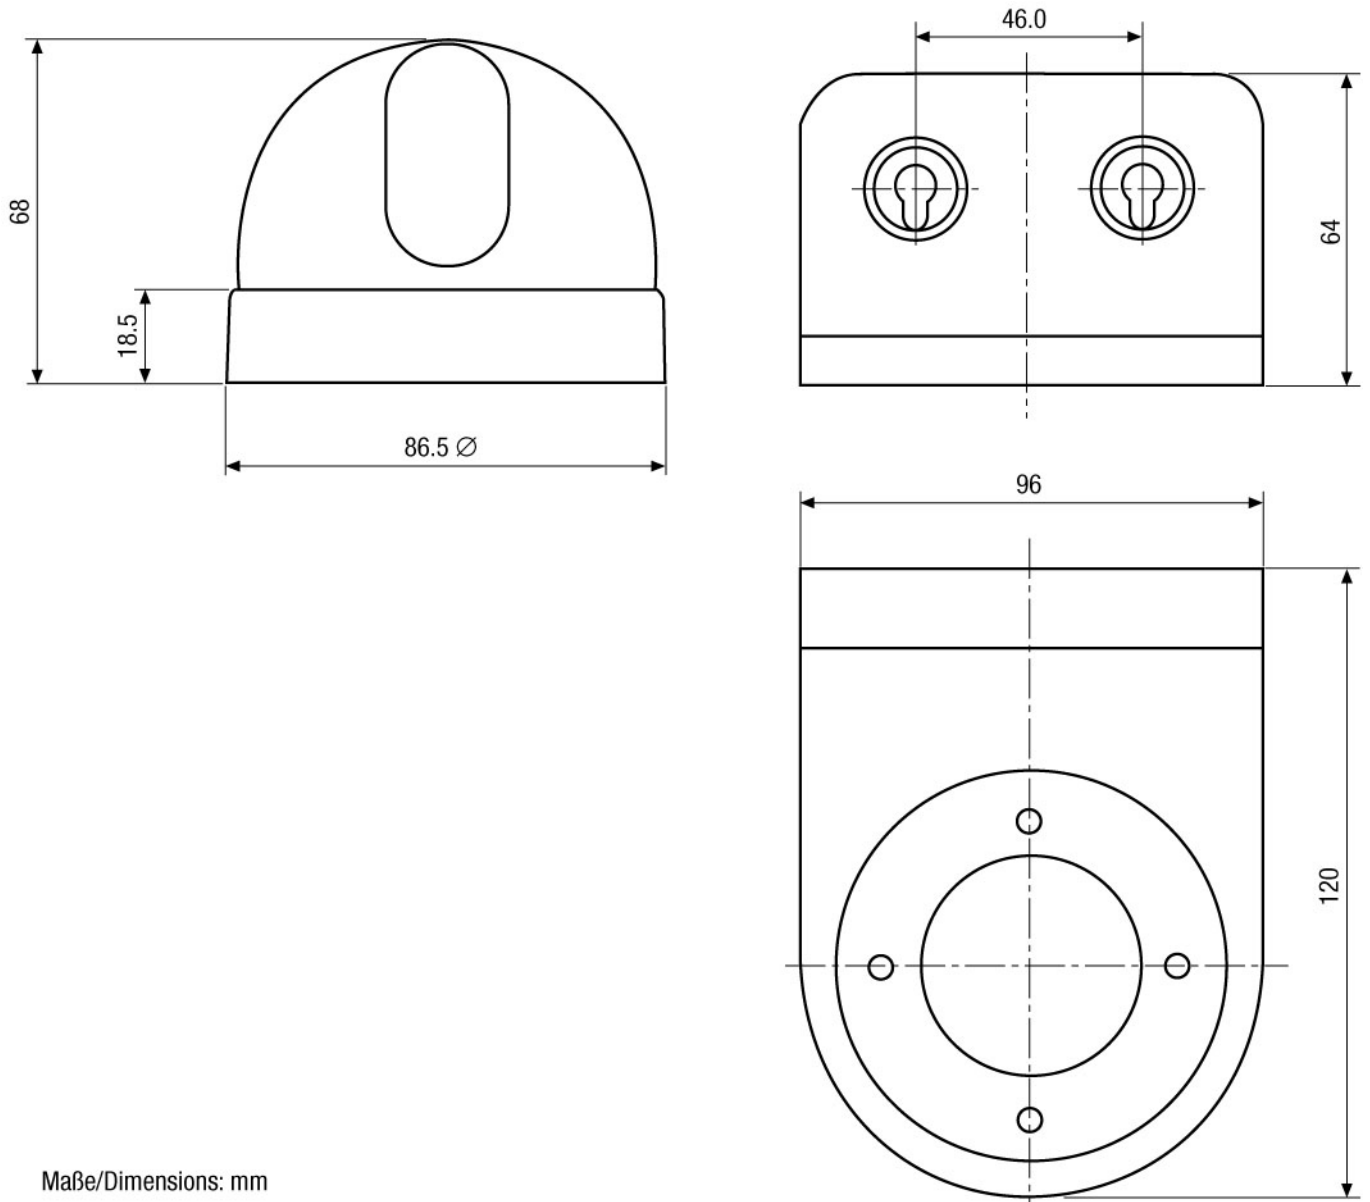

Maße/Dimensions: mm