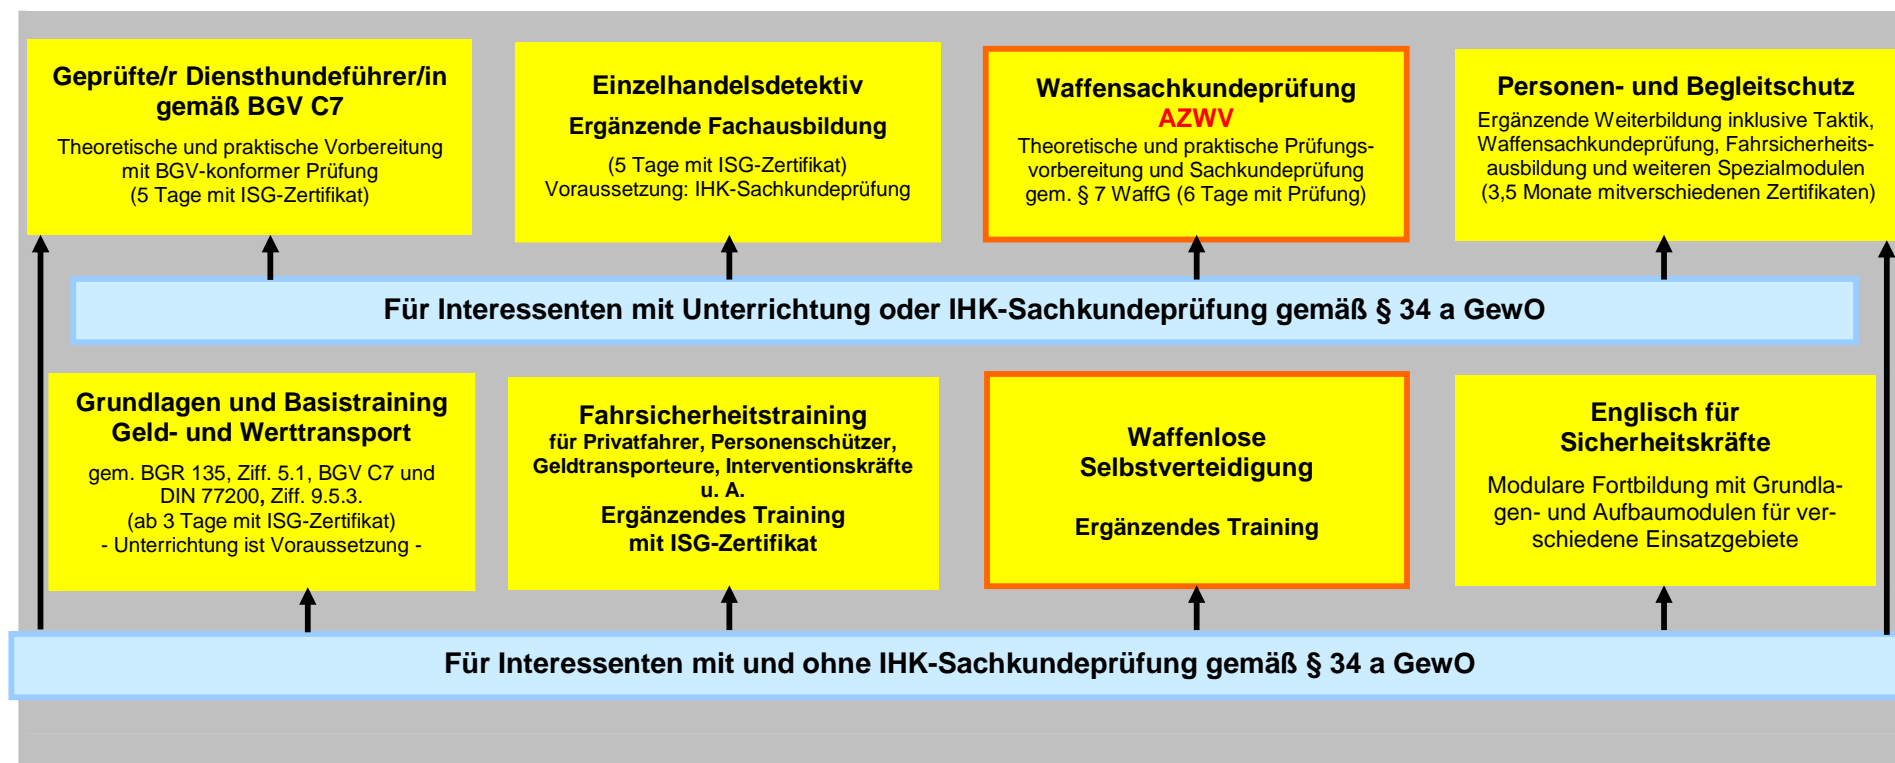

BILDUNGSMASSNAHMEN UND WEGE IN DER PRIVATEN SICHERHEITSWIRTSCHAFT mit Angeboten des ISG-Bildungszentrum Berlin¹⁾ (ISG = gelb hinterlegt - mit Kursumfang)

Hinweis zu den Kurs- und Seminarinhalten: Diese schematische Übersicht verzichtet auf inhaltliche Aussagen. Erläuterungen und Programminhalte finden Sie auf der Homepage des ISG-Bildungszentrums unter <http://www.isg-bildungszentrum.de> oder <http://www.sicherheitsfachschule.eu> dargestellt bzw. wir bitten um Ihre direkte Kontaktaufnahme. Ein Teil der Kurse wird auch durch die Agenturen für Arbeit, die Jobcenter, die Versicherungen (Reha-Maßnahmen) sowie den Berufsförderungsdienst der Bundeswehr bei Vorliegen der individuellen Voraussetzungen gefördert.

Legende für alle Seiten:

Maßnahme wird nicht vom ISG-Bildungszentrum angeboten – Bildungswegbestandteil und hier Informativ aufgeführt

Lehrgang / Seminar wird vom ISG-Bildungszentrum gemäß Vorschriften / Rahmenlehrplan angeboten, partiell modifiziert

Lehrgang / Seminar wird vom ISG-Bildungszentrum nach eigenem Konzept angeboten, orientiert an UVV u.a. Regeln

Lehrgang / Seminar wird vom ISG-Bildungszentrum mit Unterstützung von Partnern angeboten – eigene Planung