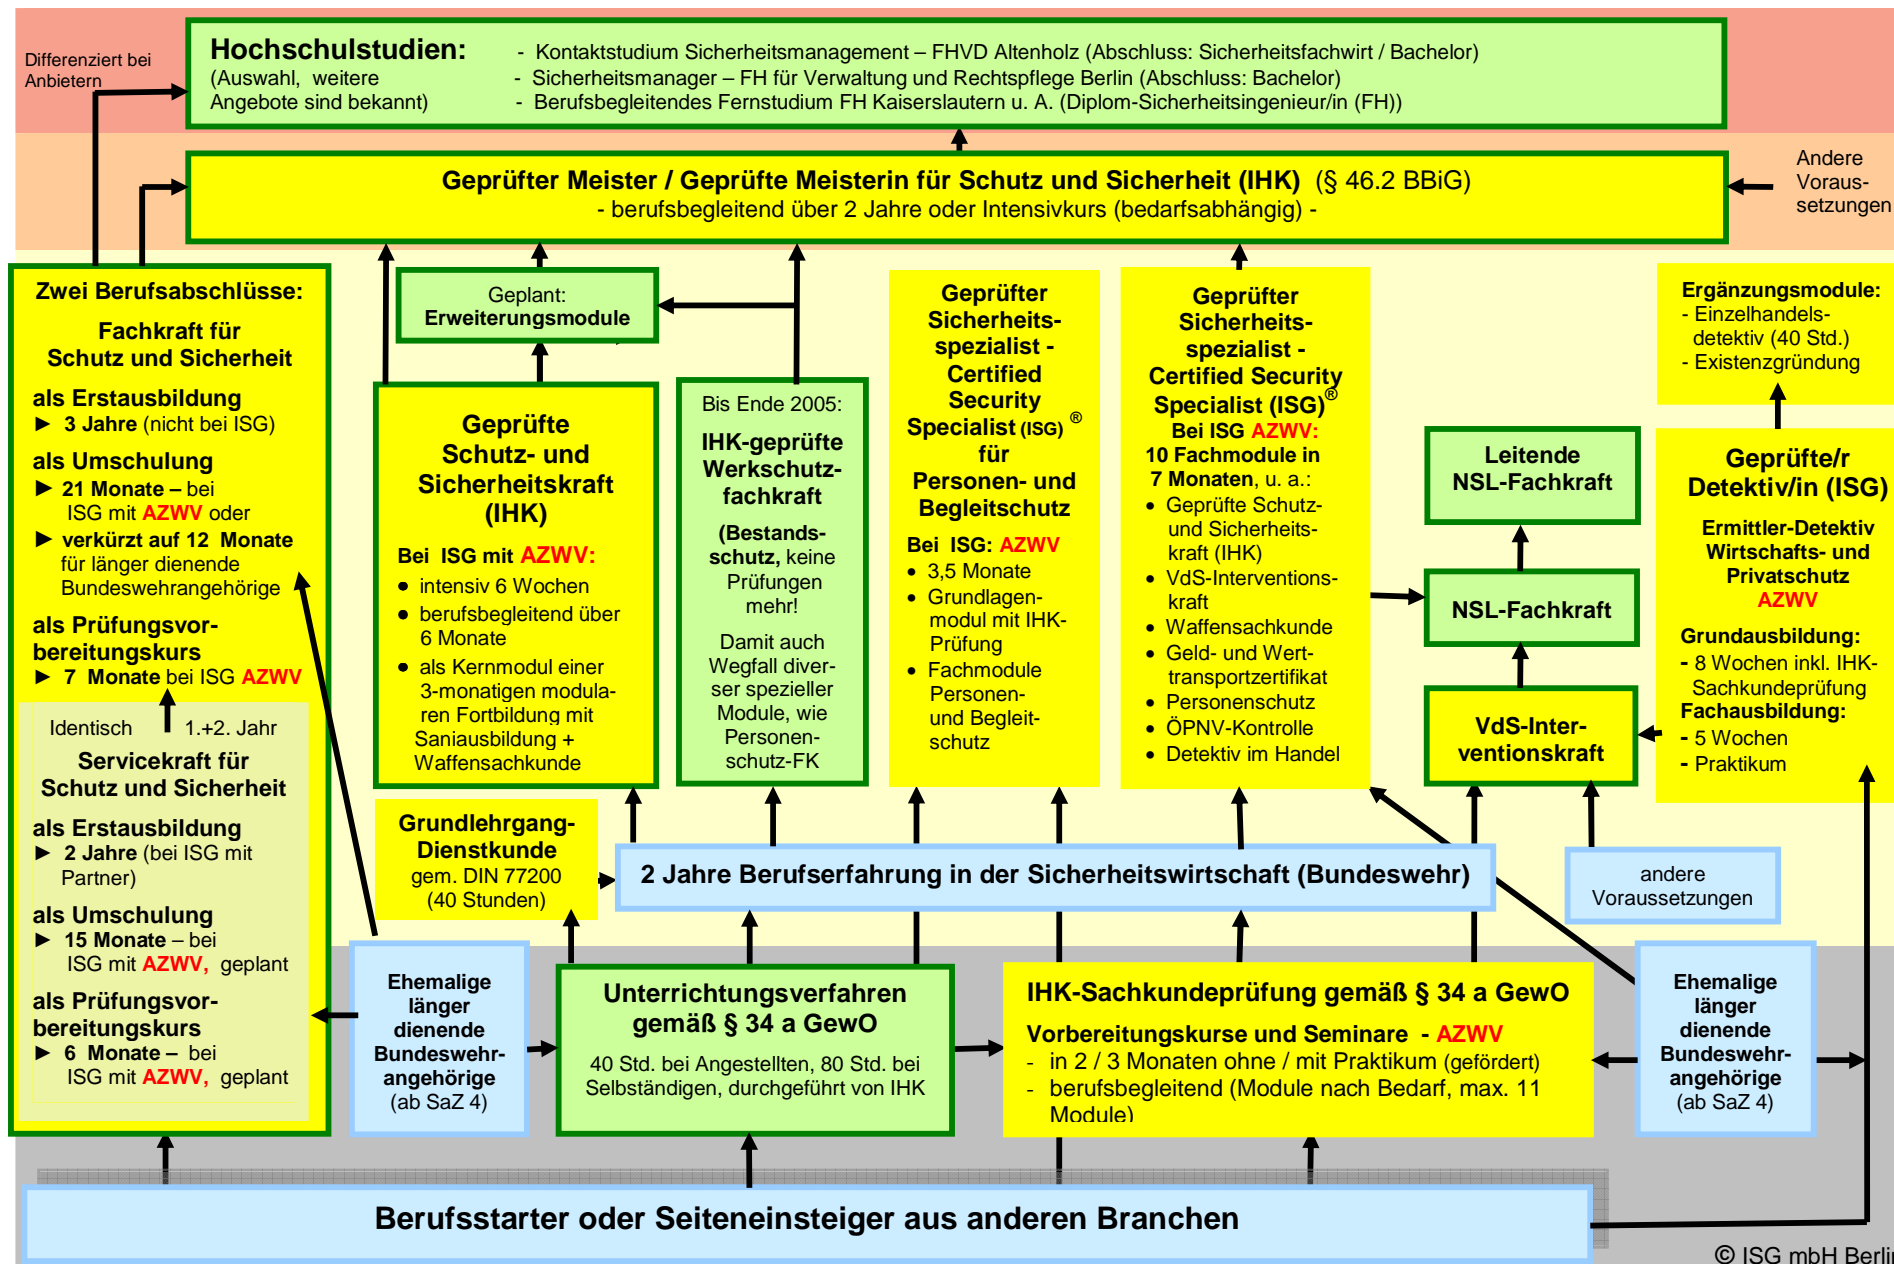

BILDUNGSMASSNAHMEN UND WEGE IN DER PRIVATEN SICHERHEITSWIRTSCHAFT mit Angeboten des ISG-Bildungszentrum Berlin¹⁾ (ISG = gelb hinterlegt - mit Kursumfang)

Hinweis zu den Kurs- und Seminarinhalten: Diese schematische Übersicht verzichtet auf inhaltliche Aussagen. Erläuterungen und Programminhalte finden Sie auf der Homepage des ISG-Bildungszentrums unter <http://www.isg-bildungszentrum.de> oder <http://www.sicherheitsfachschule.eu> dargestellt bzw. wir bitten um Ihre direkte Kontaktaufnahme. Ein Teil der Kurse wird auch durch die Agenturen für Arbeit, die Jobcenter, die Versicherungen (Reha-Maßnahmen) sowie den Berufsförderungsdienst der Bundeswehr bei Vorliegen der individuellen Voraussetzungen gefördert.

Legende für alle Seiten:

Maßnahme wird nicht vom ISG-Bildungszentrum angeboten – Bildungswegbestandteil und hier Informativ aufgeführt

Lehrgang / Seminar wird vom ISG-Bildungszentrum gemäß Vorschriften / Rahmenlehrplan angeboten, partiell modifiziert

Lehrgang / Seminar wird vom ISG-Bildungszentrum nach eigenem Konzept angeboten, orientiert an UVV u.a. Regeln

Lehrgang / Seminar wird vom ISG-Bildungszentrum mit Unterstützung von Partnern angeboten – eigene Planung