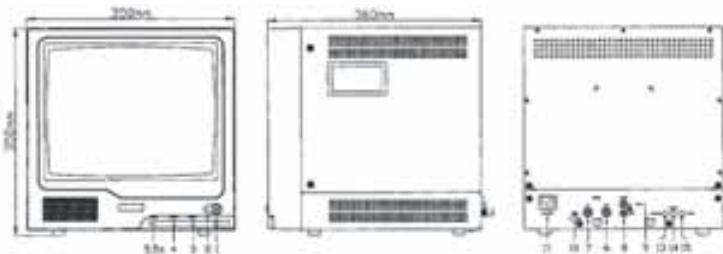

Profiline 15" S/W Monitor

PROFILINE
powered by Security-Center

Produkt-Highlights:

- 15" Bilddiagonale
- 1000 TV-Linien Auflösung
- Robustes Metallgehäuse
- Video-Durchschleifeingang

- | | | | |
|------------------------------------|---|--------------------------------|---------------------------------|
| 1. Netzschalter | 5a. Einstellung der Bildhöhe (nur TV8101, TV8111, TV8121) | 9. Audioeingang (RCA) (TV8131) | 12. Fokusregelung (nur TV8101) |
| 2. LED-Netzanzeige | 6. Videoausgang (BNC) | 10. HI/75 Ω Impedanzumschalter | 13. SUB-BRI |
| 3. Helligkeitsregelung | 7. Videoeingang (BNC) | 11. Stromversorgungs- buchse | 14. V-HOLD (nur TV8111, TV8121) |
| 4. Kontrastregelung | 8. Audioausgang (RCA) (TV8131) | | 15. V-SIZE |
| 5. Lautstärkeregelung (nur TV8131) | | | |

Artikel - Nr.: TV8121

Kurzbeschreibung:

Hochwertiger S/W CRT-Monitor für professionelle Videoüberwachungssysteme. Der Monitor verfügt über ein leicht stapelbares Metallgehäuse mit Tragegriffen und besticht durch seine exzellente Bildqualität und hohe

Bilddiagonale. An der Gerätefrontseite können, Helligkeit, Kontrast und Bildhöhe eingestellt werden.

Technische Daten

Bildröhre	15" / 36cm Bildschirmdiagonale	Maße (HxBxT)	350 x 350 x 360mm
Empf. Betrachtungsabstand	160cm	Gewicht	12kg
Videonorm	EIA oder CCIR	Farbe	Front: anthrazit, Gehäuse: grau
Auflösung	1000 TV Linien	Lieferumfang	Monitor, Netzkabel, Anleitung
Eingangssignal	1V BAS Signal (75Ohm)	Zubehör	Wandhalter TV8192, Deckenhalter TV8195
Ausgangssignal	1V BAS Signal (75Ohm)		
Eingangsimpedanz	75Ohm / hohe Impedanz schaltbar		
Stromversorgung	100~240 VAC / 50-60 Hz		
Leistungsaufnahme	35 Watt maximal		
Eingänge	1 Kanal-Video		
Ausgänge	1 Kanal-Video / Durchschleif		
Betriebstemperatur	-10°C bis +50°C		
Lagertemperatur	-20°C bis +65°C		
Luftfeuchtigkeit	10 bis 90%		