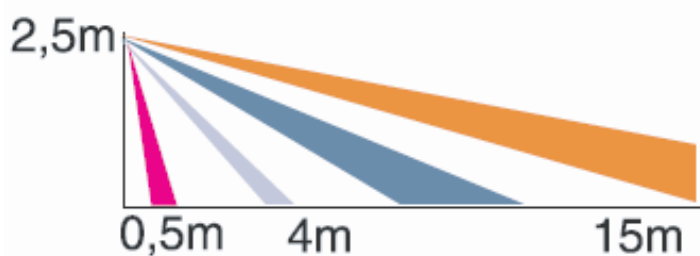

Cosmos Pro (Volumetrik)

Produkt-Highlights:

- VdS zertifiziert
- Gutes Preis-Leistung Verhältniss
- Hohe Volummetrik

Artikel - Nr.: BW3000

Kurzbeschreibung:

Der BW3000 ist ein mikroprozessorge-steuerter PIR-Melder der VdS-Klasse B für private und gewerbliche Objekte mit hohen Anforderungen an die Detek-tionssicherheit. Er wird in den meisten Fällen für die sogenannte Fallenüber-wachung eingesetzt, das heißt er wird in den Bereichen montiert, die ein Täter mit hoher Wahrscheinlichkeit betritt. Er

reagiert auf Wärmebewegung und wird in den Raum hineinblickend, in einer Höhe von 2-2,5m angebracht. Um den Blickwinkel von 90° optimal auszunüt-zen muss der Bewegungsmelder in die Ecke des zu überwachenden Raumes montiert werden. Die Erfassungs-reichweite beträgt maximal 15m. Durch gezieltes Abkleben der Linse, kann